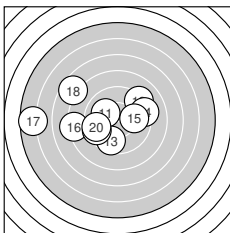

Ergebnis: **181.9** (173)
 Serien: 93.3 88.6
 Zähler: 4 10 3 2 0 1 0 0 0 0 0
 Innenzehner: 2
 Weitester: 1322 (17.), 839 (6.), 838 (18.)
 beste Teiler: 18.3 (7.), 89.1 (10.), 218.3 (11.)
 Trefferlage: 2.81 mm links, 0.78 mm hoch
 Streuwert: 3.40, horizontal: 4.21, vertikal: 2.33

Serie 1: 93.3 (89)

9.4 ← 9.1 ← 9.7 ↓ 10.1 → 9.4 ←
 7.6 ↘ 10.9* ↗ 8.0 ↘ 8.5 ↘ 10.6* ↗

beste Teiler: 18.3 (7.), 89.1 (10.), 223.1 (4.)
 Trefferlage: 2.99 mm links, 1.21 mm hoch
 Streuwert: 2.65, horizontal: 2.89, vertikal: 2.39

Serie 2: 88.6 (84)

10.1 ↘ 9.2 ↗ 9.6 ↓ 9.2 → 9.9 →
 8.2 ← 5.7 ← 7.6 ↘ 9.5 ← 9.6 ←

beste Teiler: 218.3 (11.), 260.6 (15.), 333.6 (13.)
 Trefferlage: 2.63 mm links, 0.34 mm hoch
 Streuwert: 4.14, horizontal: 5.39, vertikal: 2.30