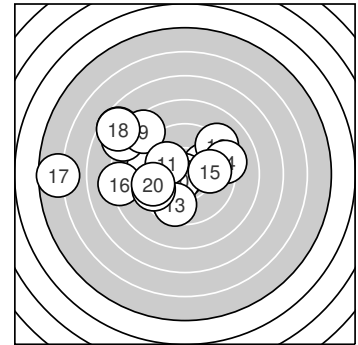

Ergebnis: **181.9** (173)
 Serien: 93.3 88.6
 Zähler: 4 10 3 2 0 1 0 0 0 0 0
 Innenzehner: 2
 Weitester: 1322 (17.), 839 (6.), 838 (18.)
 beste Teiler: 18.3 (7.), 89.1 (10.), 218.3 (11.)
 Trefferlage: 2.81 mm links, 0.78 mm hoch
 Streuwert: 3.40, horizontal: 4.21, vertikal: 2.33

Serie 1: 93.3 (89)

9.4 ← 9.1 ← 9.7 ↓ 10.1 → 9.4 ←
 7.6 ↘ 10.9* ↗ 8.0 ↘ 8.5 ↘ 10.6* ↗

beste Teiler: 18.3 (7.), 89.1 (10.), 223.1 (4.)
 Trefferlage: 2.99 mm links, 1.21 mm hoch
 Streuwert: 2.65, horizontal: 2.89, vertikal: 2.39

Serie 2: 88.6 (84)

10.1 ↘ 9.2 ↗ 9.6 ↓ 9.2 → 9.9 →
 8.2 ← 5.7 ← 7.6 ↘ 9.5 ← 9.6 ←

beste Teiler: 218.3 (11.), 260.6 (15.), 333.6 (13.)
 Trefferlage: 2.63 mm links, 0.34 mm hoch
 Streuwert: 4.14, horizontal: 5.39, vertikal: 2.30